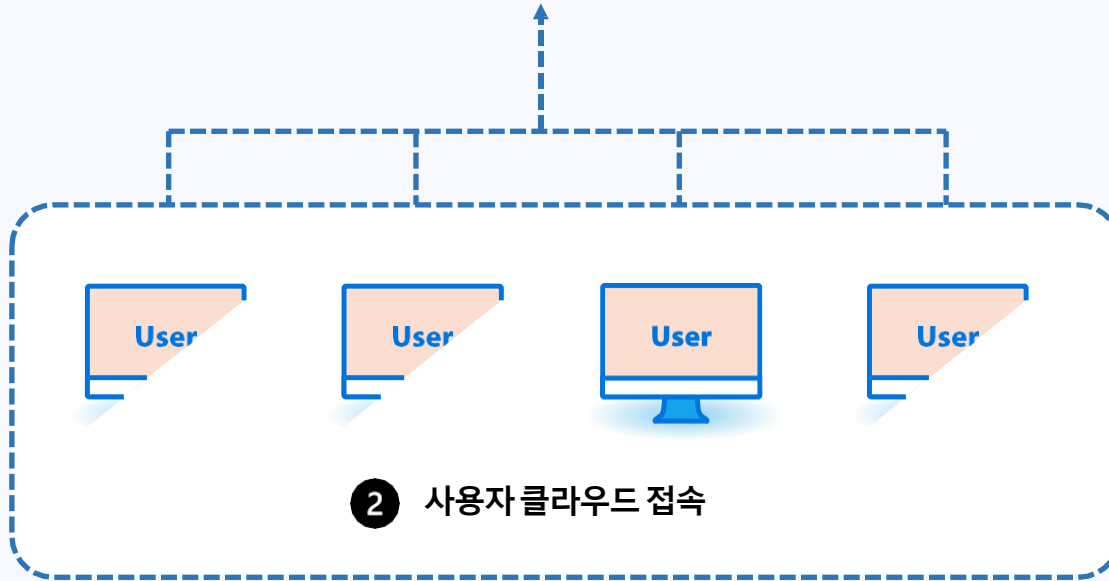

모바일 앱은 접속 하는 네트워크 환경에 따라 달라질 수 있습니다.

쿨메신저 클라우드 클라우드 구축환경

1 클라우드 서버 세팅

(할당 받은 학교 서버로 접속)

구글플레이스토어, 앱스토어에서
쿨메신저 모바일 앱 다운로드

2 사용자 클라우드 접속

3 모바일 앱 설치

System Server