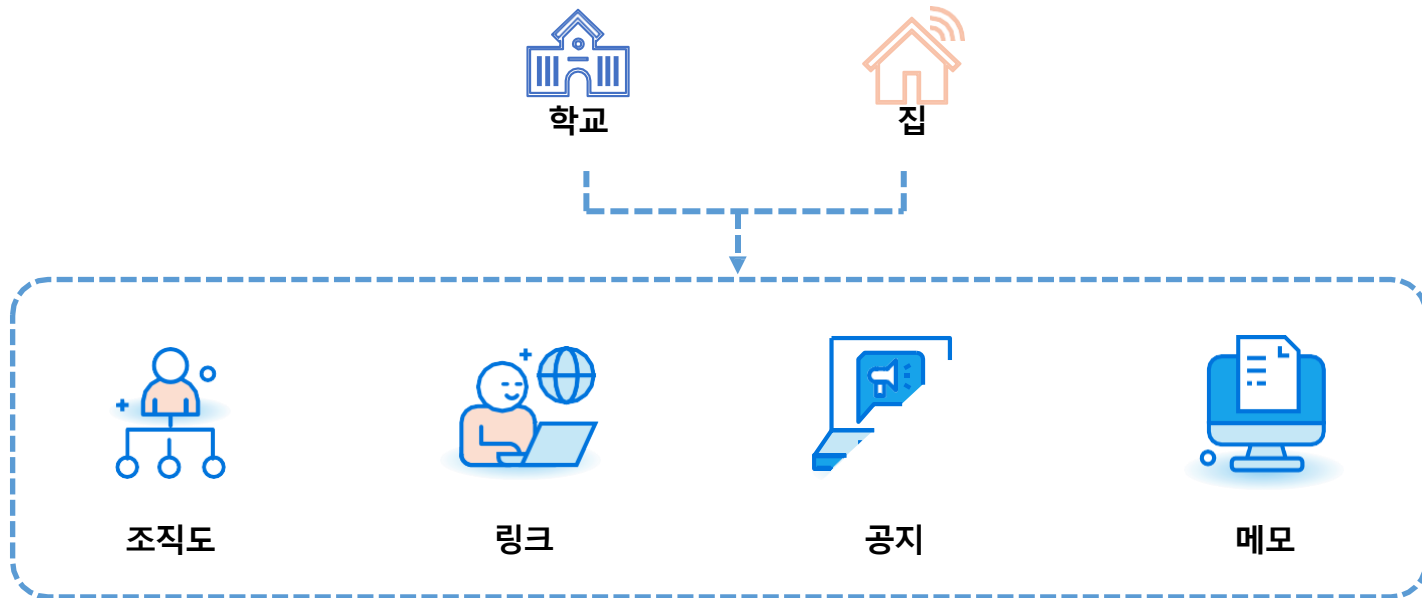

메신저에 업무를 더하다

쿨메신저_Cloud

제품 소개서

서비스 개요

국내 1위 학사업무 메신저 쿨메신저_Cloud

사생활과 업무를 효과적으로 분리할 수 있고

상대가 오프라인시에도 첨부파일을 전달할 수 있는 업무환경에 최적화된 메신저

- 재택 근무중에도 효율적인 문서 & 자료공유
- PC, 모바일 등 다양한 기기 지원으로 실시간 커뮤니케이션 가능
- 현실의 사내조직도를 메신저 화면에서도 동일하게

일상을 침범하지 않는 영역

- 업무와 개인의 일상이 효과적으로 분리됩니다.
- 업무시간 외 사생활을 보호 할 수 있습니다.

메시지 기반의 업무환경제공

- 각종 공지사항, 설문조사 등 중요한 업무는 메시지 알림으로 전달합니다.
- 메시지창에 웹에디터 기능제공, 엑셀이나 이미지를 메시지창에 붙여넣기 할 수 있습니다.

Data Silo 현상감소

- 여러가지 메신저를 사용하다 보면 데이터 위치를 찾기 어려울 때가 많습니다.
- 메시지 관리함으로 업무 히스토리를 관리해보세요. 지난 자료를 찾아야 하는 시간을 절약할 수 있습니다.

강력한 보안 시스템의 클라우드 보안

- 메시지/파일 전송 시 패킷 암호화로 정보 유출 및 해킹이 방지 됩니다.
- 서버관리에 대한 직접권한부여, 접근내역을 확인 할 수 있으며, 데이터 이중화로 사이버 보안 사고를 실시간으로 감시합니다.

메인화면 주요기능

메시지, 파일전송

실시간으로 조직도 기반의 전체,개인, 부서(직급)별로 메시지, 파일을 전송할 수 있습니다.

- 실시간개인/그룹메시지전송
- 파일/폴더째 추가또는삭제
- 메시지송수신/참조자표시
- 예약전송
- 나에게보내기
- 화면캡처및스티커기능
- 메시지입력시글꼴&폰트조정