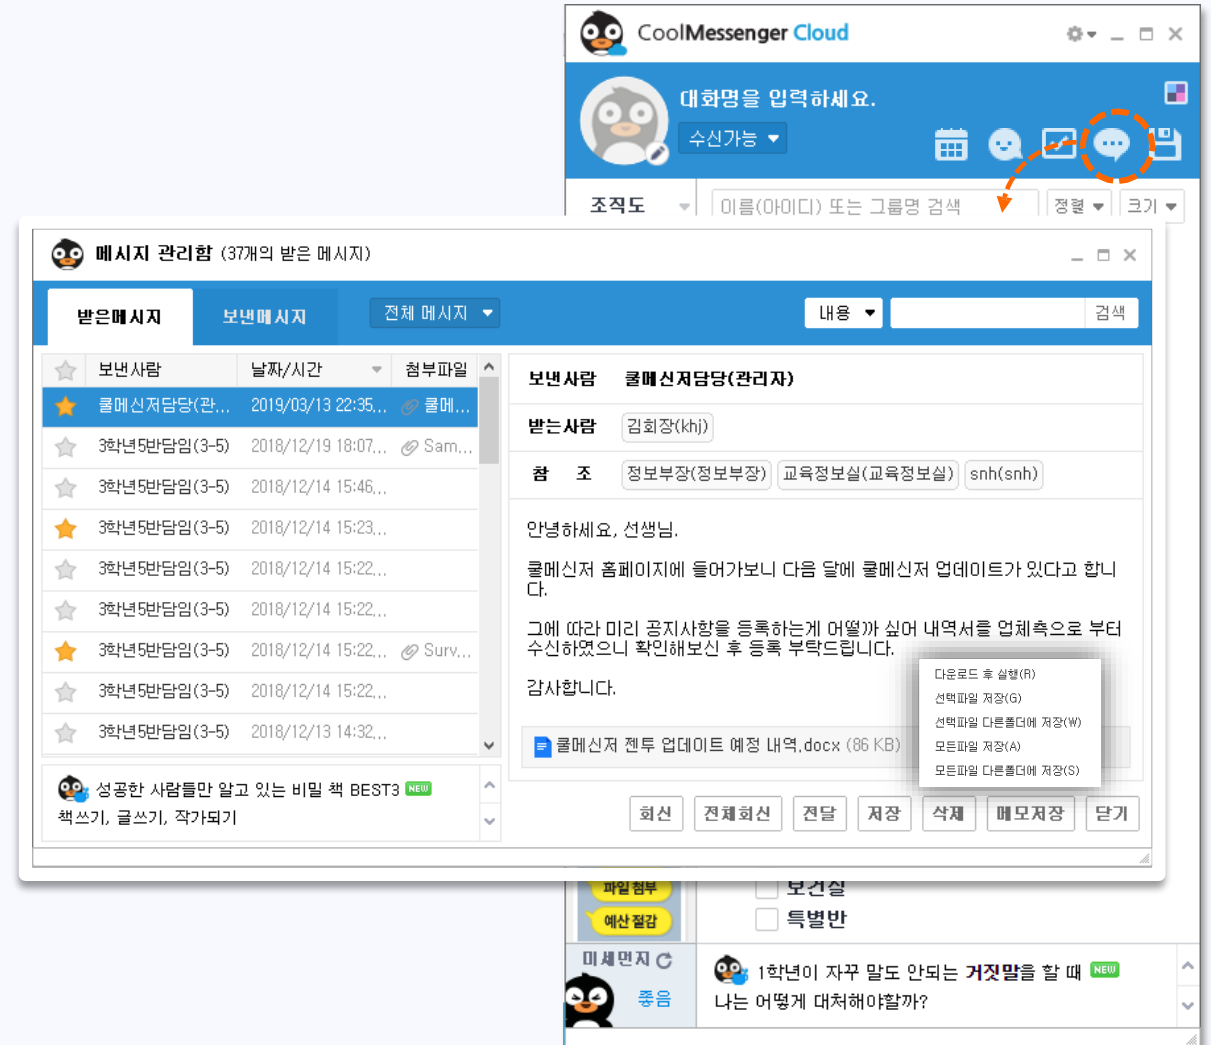

메신저에 업무를 더하다

쿨메신저_Cloud

제품 소개서

서비스 개요

국내 1위 학사업무 메신저 쿨메신저_Cloud

사생활과 업무를 효과적으로 분리할 수 있고

상대가 오프라인시에도 첨부파일을 전달할 수 있는 업무환경에 최적화된 메신저

- 재택 근무중에도 효율적인 문서 & 자료공유
- PC, 모바일 등 다양한 기기 지원으로 실시간 커뮤니케이션 가능
- 현실의 사내조직도를 메신저 화면에서도 동일하게

일상을 침범하지 않는 영역

- 업무와 개인의 일상이 효과적으로 분리됩니다.
- 업무시간 외 사생활을 보호 할 수 있습니다.

메시지 기반의 업무환경제공

- 각종 공지사항, 설문조사 등 중요한 업무는 메시지 알림으로 전달합니다.
- 메시지창에 웹에디터 기능제공, 엑셀이나 이미지를 메시지창에 붙여넣기 할 수 있습니다.

Data Silo 현상감소

- 여러가지 메신저를 사용하다 보면 데이터 위치를 찾기 어려울 때가 많습니다.
- 메시지 관리함으로 업무 히스토리를 관리해보세요. 지난 자료를 찾아야 하는 시간을 절약할 수 있습니다.

강력한 보안 시스템의 클라우드 보안

- 메시지/파일 전송 시 패킷 암호화로 정보 유출 및 해킹이 방지 됩니다.
- 서버관리에 대한 직접권한부여, 접근내역을 확인 할 수 있으며, 데이터 이중화로 사이버 보안 사고를 실시간으로 감시합니다.

메인화면 주요기능

메시지, 파일전송

실시간으로 조직도 기반의 전체,개인, 부서(직급)별로 메시지, 파일을 전송할 수 있습니다.

- 실시간개인/그룹메시지전송
- 파일/폴더째 추가또는삭제
- 메시지송수신/참조자표시
- 예약전송
- 나에게보내기
- 화면캡처및스티커기능
- 메시지입력시글꼴&폰트조정

메시지 관리함

메시지 보관함을 통해 주고받은 모든 메시지가 관리되며 메시지의 히스토리 관리가 가능해집니다.

- 받은,보낸메시지보관/관리
- 중요메시지설정
- 메시지 필터정렬(전체, 중요, 안 읽은메시지)
- 받은메시지,보낸메시지유형 별 검색(내용, 이름, 아이디)
- 메시지회신,전체회신,전달,메모저장
- 파일저장및 설문응답
- 보낸 메시지수신확인
- 예약메시지취소및보낸메시지회수