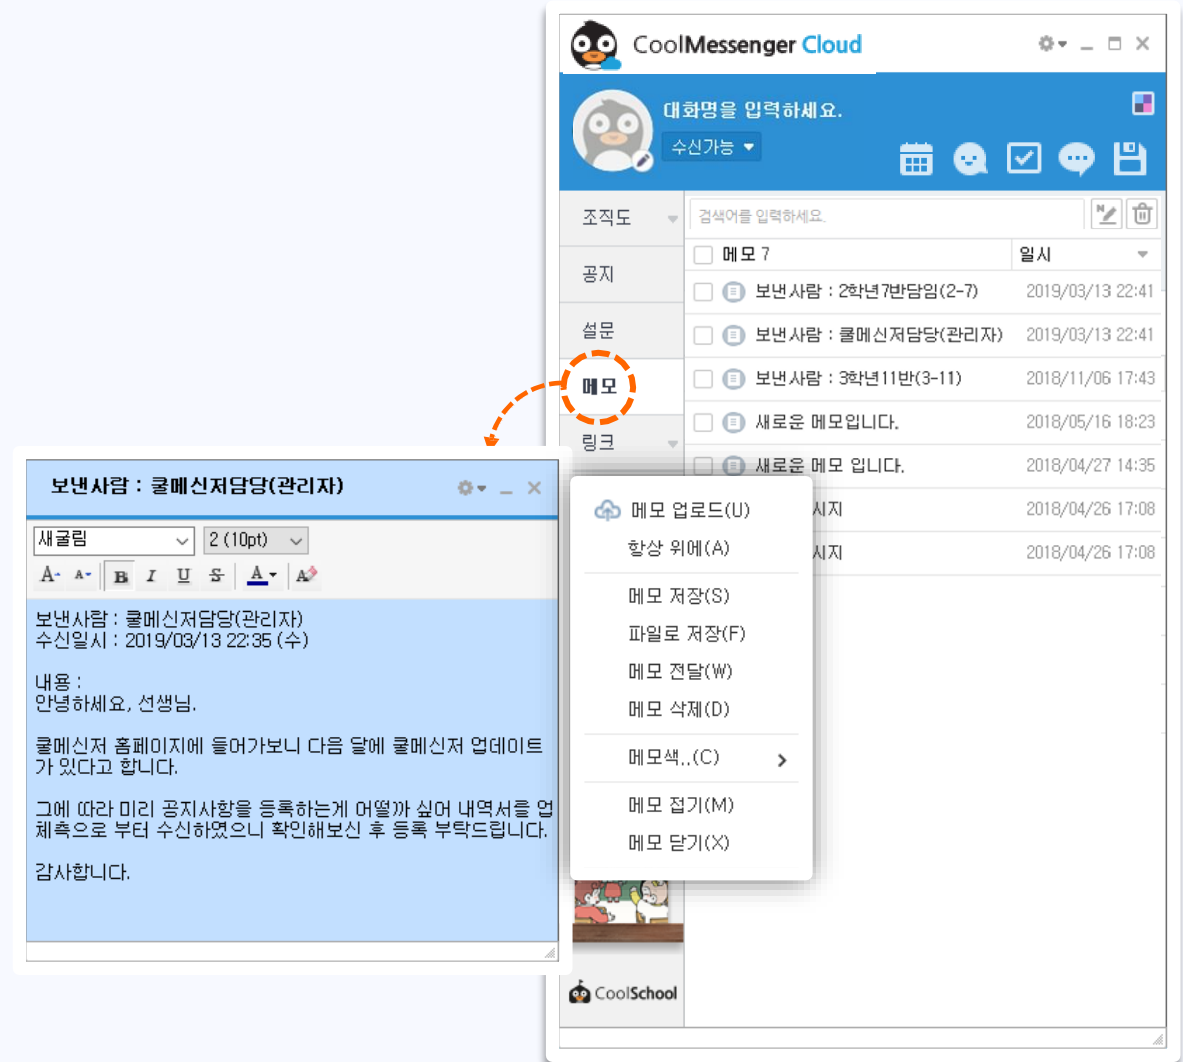

메모

간편하게 보관하는 온라인 포스트잇기능입니다.

- 포스트잇(post-it): 개별메모저장
- (받은,보낸)메시지메모저장
- PC화면에띄우기설정
- 메모작성창 글꼴도구모음추가
- 파일로저장,메모전달,메모삭제
- 메모색변경
- 메모접기/펼치기
- 메모검색