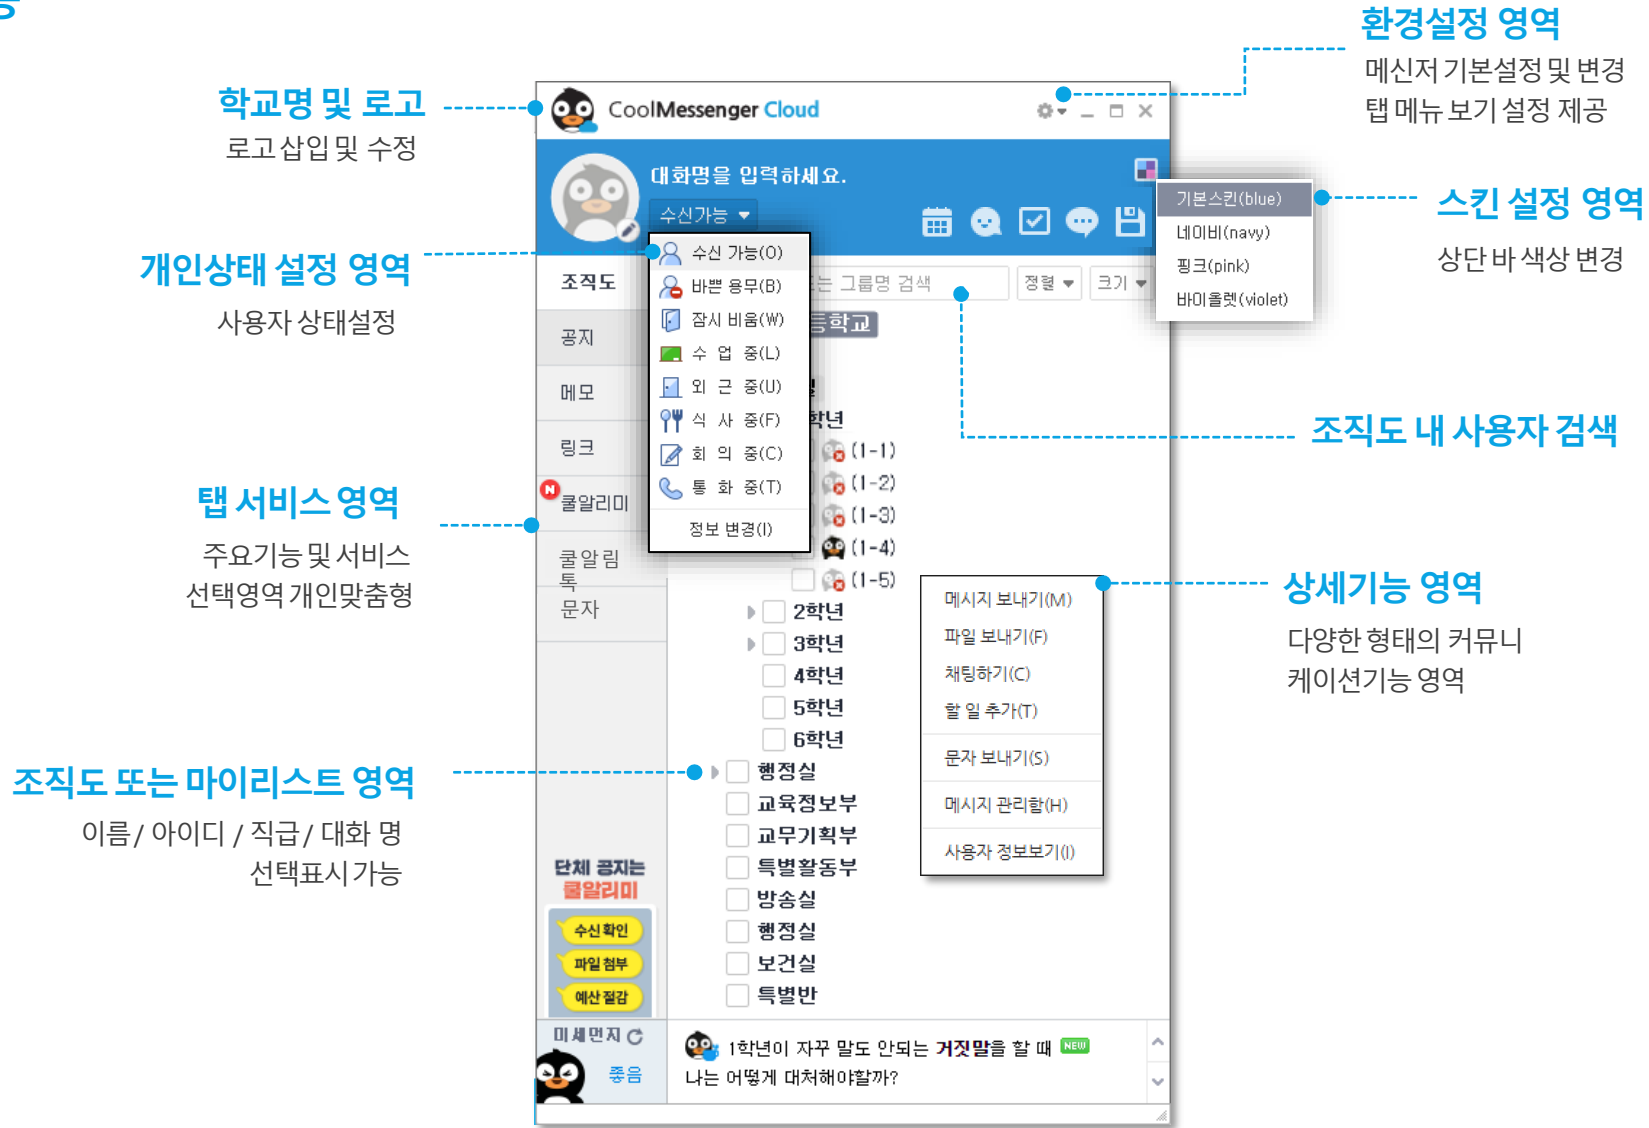

메신저에 업무를 더하다

쿨메신저_Cloud

제품 소개서

서비스 개요

국내 1위 학사업무 메신저 쿨메신저_Cloud

사생활과 업무를 효과적으로 분리할 수 있고

상대가 오프라인시에도 첨부파일을 전달할 수 있는 업무환경에 최적화된 메신저

- 재택 근무중에도 효율적인 문서 & 자료공유
- PC, 모바일 등 다양한 기기 지원으로 실시간 커뮤니케이션 가능
- 현실의 사내조직도를 메신저 화면에서도 동일하게

일상을 침범하지 않는 영역

- 업무와 개인의 일상이 효과적으로 분리됩니다.
- 업무시간 외 사생활을 보호 할 수 있습니다.

메시지 기반의 업무환경제공

- 각종 공지사항, 설문조사 등 중요한 업무는 메시지 알림으로 전달합니다.
- 메시지창에 웹에디터 기능제공, 엑셀이나 이미지를 메시지창에 붙여넣기 할 수 있습니다.

Data Silo 현상감소

- 여러가지 메신저를 사용하다 보면 데이터 위치를 찾기 어려울 때가 많습니다.
- 메시지 관리함으로 업무 히스토리를 관리해보세요. 지난 자료를 찾아야 하는 시간을 절약할 수 있습니다.

강력한 보안 시스템의 클라우드 보안

- 메시지/파일 전송 시 패킷 암호화로 정보 유출 및 해킹이 방지 됩니다.
- 서버관리에 대한 직접권한부여, 접근내역을 확인 할 수 있으며, 데이터 이중화로 사이버 보안 사고를 실시간으로 감시합니다.

메인화면 주요기능

메시지, 파일전송

실시간으로 조직도 기반의 전체,개인, 부서(직급)별로 메시지, 파일을 전송할 수 있습니다.

- 실시간개인/그룹메시지전송
- 파일/폴더째 추가또는삭제
- 메시지송수신/참조자표시
- 예약전송
- 나에게보내기
- 화면캡처및스티커기능
- 메시지입력시글꼴&폰트조정

메시지 관리함

메시지 보관함을 통해 주고받은 모든 메시지가 관리되며 메시지의 히스토리 관리가 가능해집니다.

- 받은,보낸메시지보관/관리
- 중요메시지설정
- 메시지 필터정렬(전체, 중요, 안 읽은메시지)
- 받은메시지,보낸메시지유형 별 검색(내용, 이름, 아이디)
- 메시지회신,전체회신,전달,메모저장
- 파일저장및 설문응답
- 보낸 메시지수신확인
- 예약메시지취소및보낸메시지회수