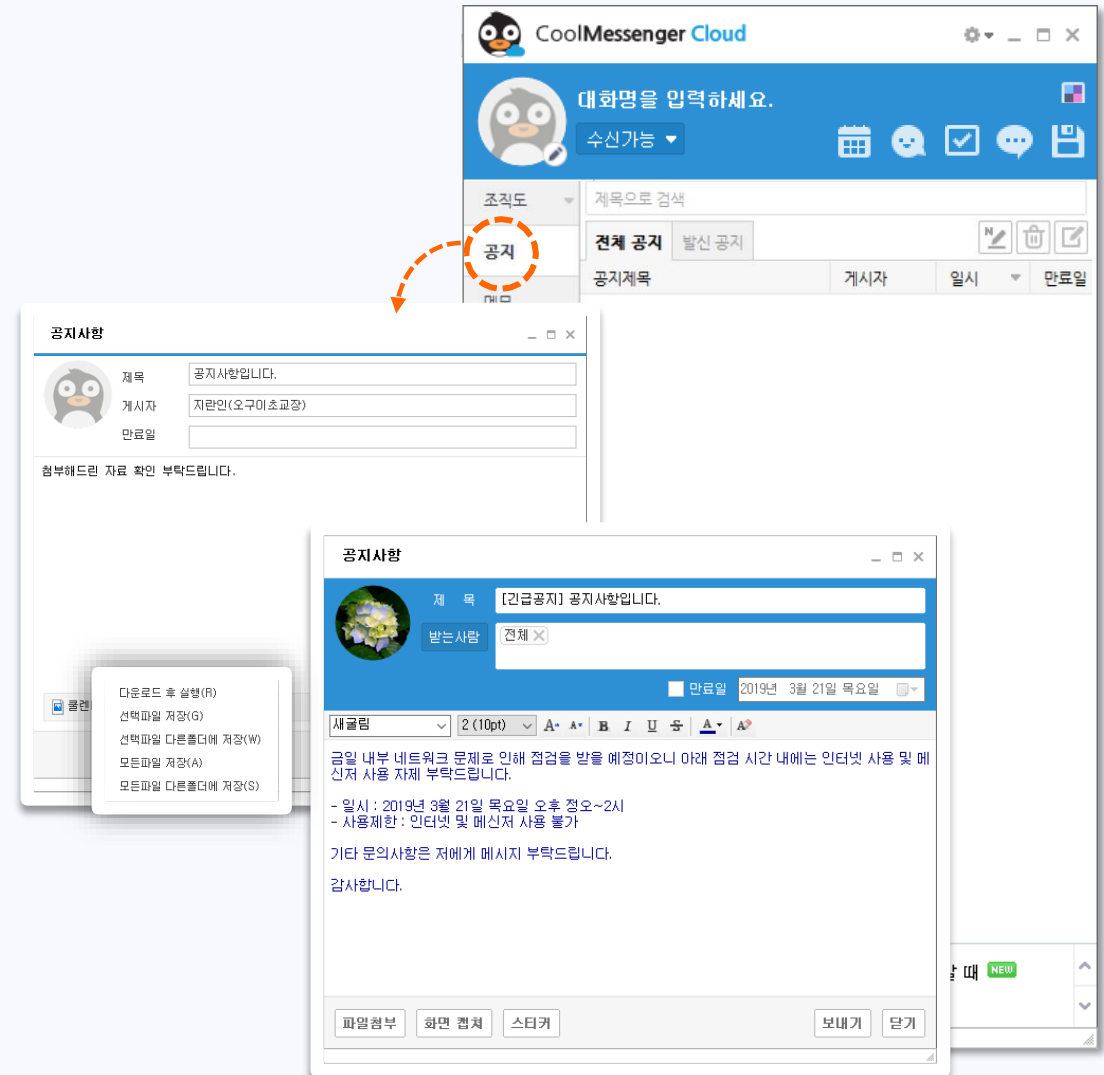

할 일 (TODO)

- 업무와 관련된 할 일을 관리할 수 있습니다.
- 교내 업무의 경우 메신저 사용자와 공유할 수 있습니다.

공지사항

중요한 메시지는 공지로 전달해보세요.

해당 사용자에게 팝업 알림으로 발송되어 집니다.

- 전체/부서(직급)/수신자별 공지
- 공지게시기간지정
- 파일첨부및다운로드
- 화면캡처및스티커기능
- 내용입력시글꼴&폰트조정
- 온라인사용자공지팝업알림
- 공지(작성자)수정 및삭제
- 관리자공지삭제