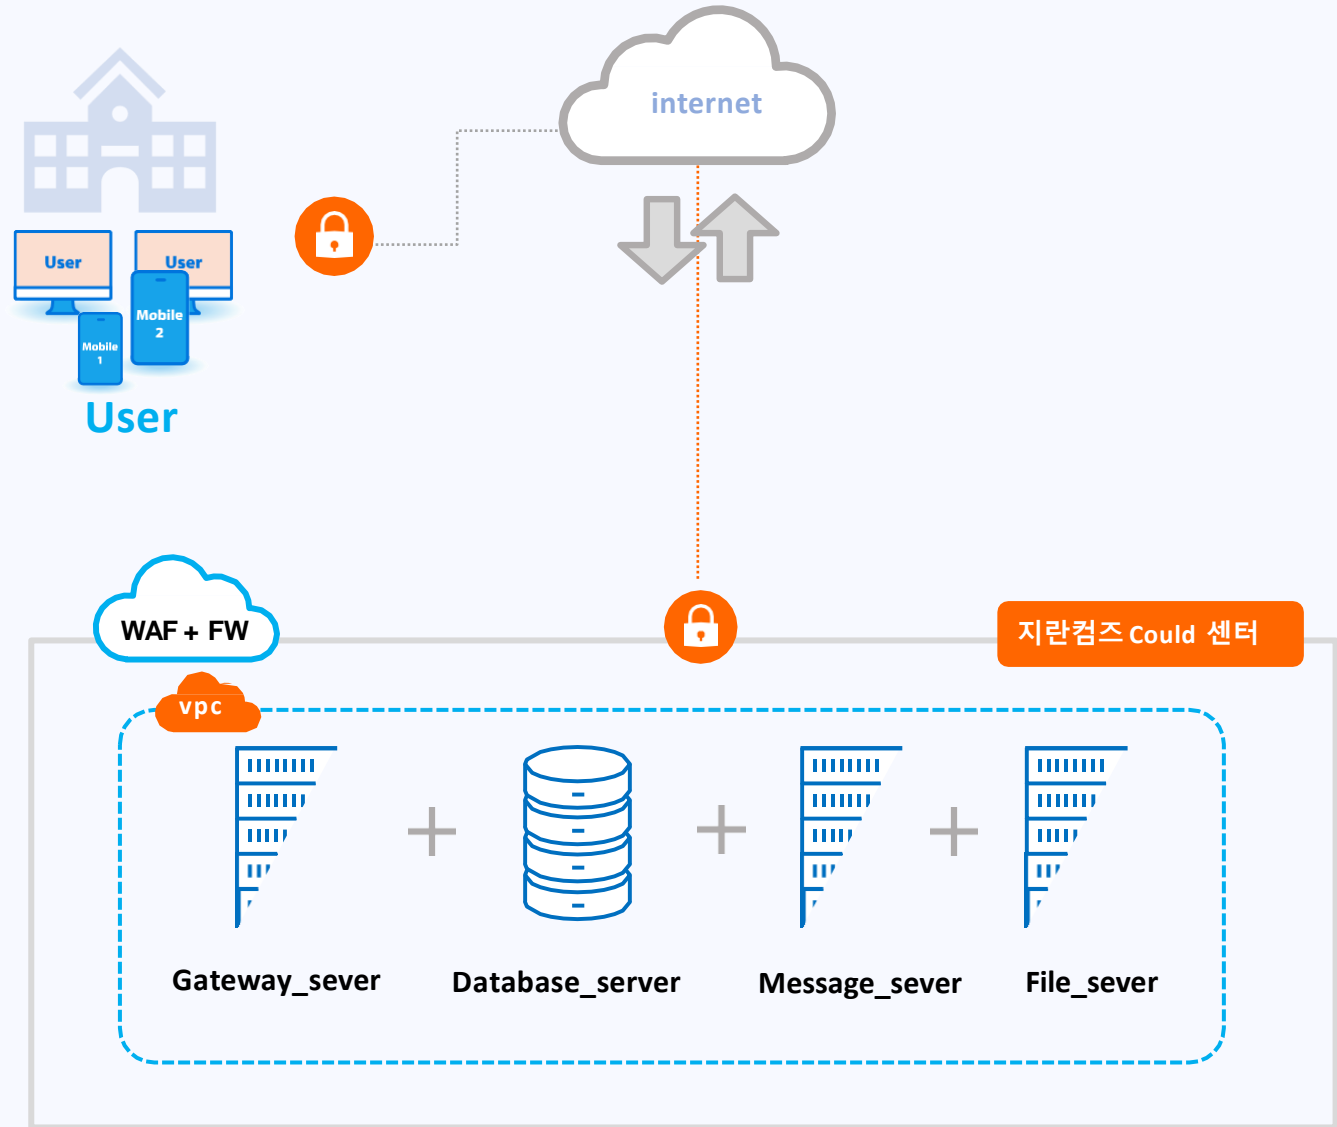

System Server

쿨메신저 클라우드 클라우드 보안환경