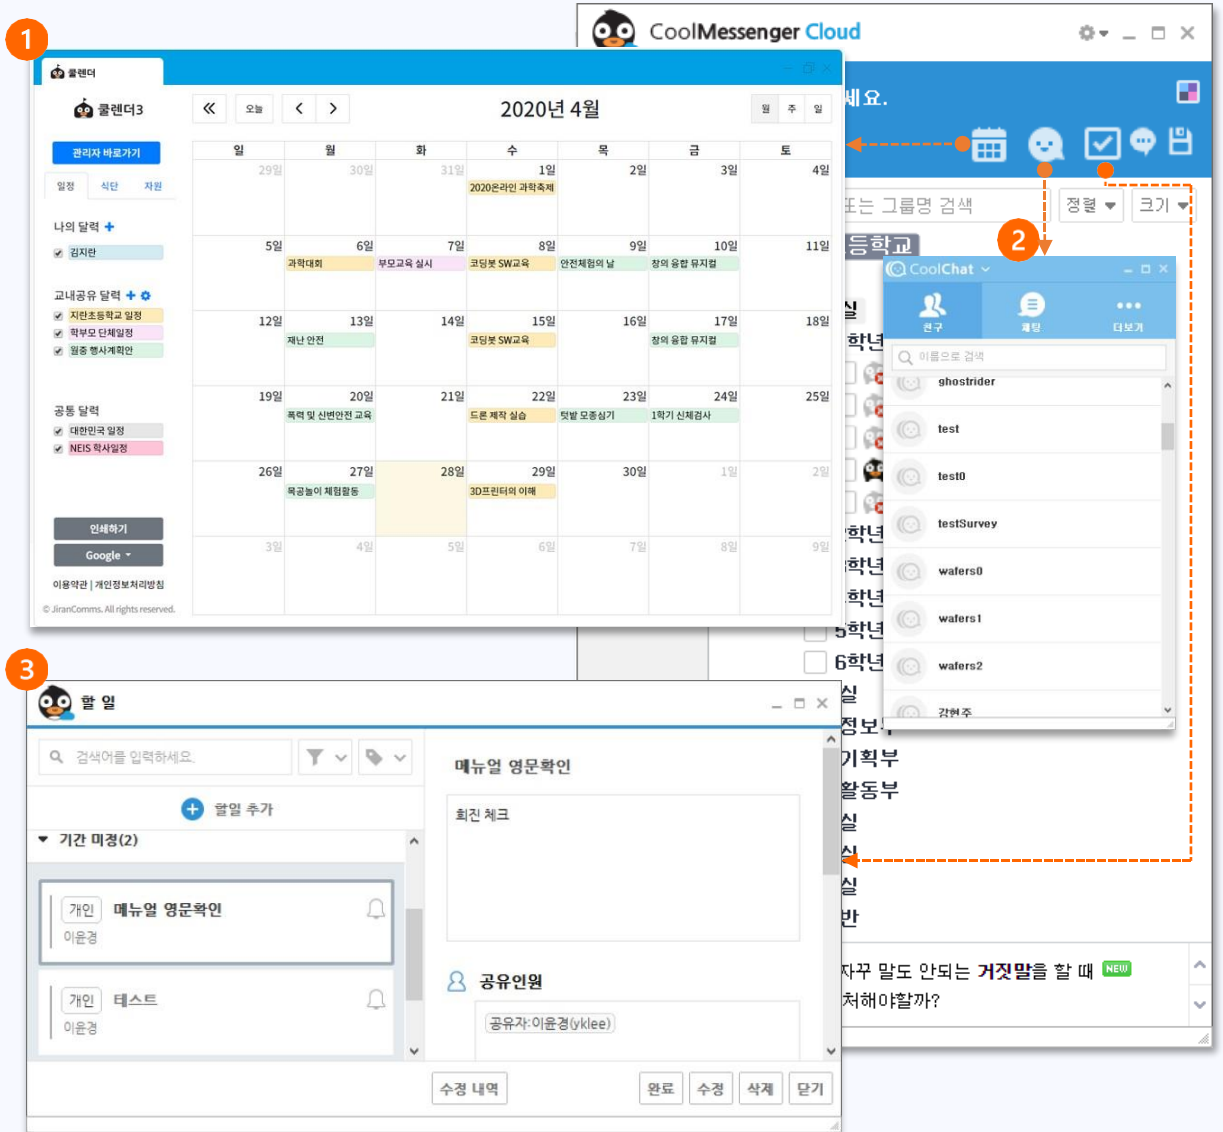

일정관리, 쿨챗, TODO

클라우드만 특별한 기능, 학사일정 등록, 쿨챗, 할일 관리를 통해 분산되어 있는 업무를 효율적으로 이용할 수 있습니다.

일정 관리

- 별도의 등록이나 연동 없이 NEIS에 등록된 우리 학교 일정을 자동으로 불러옵니다.
- 등록된 일정은 교내 사용자와 공유할 수 있습니다.

쿨챗

- 교내 사용자들과 메시지 대신 채팅을 할 때 사용할 수 있는 기능입니다.
- 채팅을 원할 경우 쿨챗 프로그램을 설치 후 사용할 수 있습니다.

할 일 (TODO)

- 업무와 관련된 할 일을 관리할 수 있습니다.
- 교내 업무의 경우 메신저 사용자와 공유할 수 있습니다.