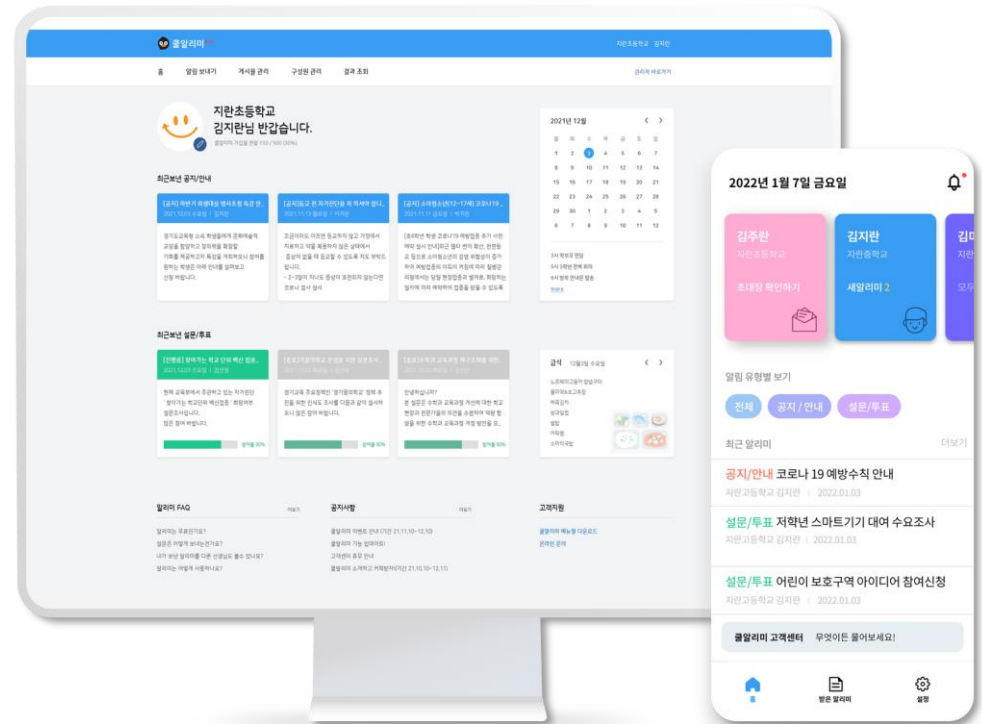

# Contents

**01**

---

쿨알리미 서비스 소개

**02**

---

쿨알리미 서비스란?

**03**

---

쿨알리미 특징점

**04**

---

쿨알리미 기능소개

# SMART SCHOOL, SMART PEOPLE

학교의 학사업무의 소통의 시작은 쿨메신저였습니다.

쿨메신저에서 학부모 소통의 시작을 위한 쿨알리미를 출시 하였습니다.