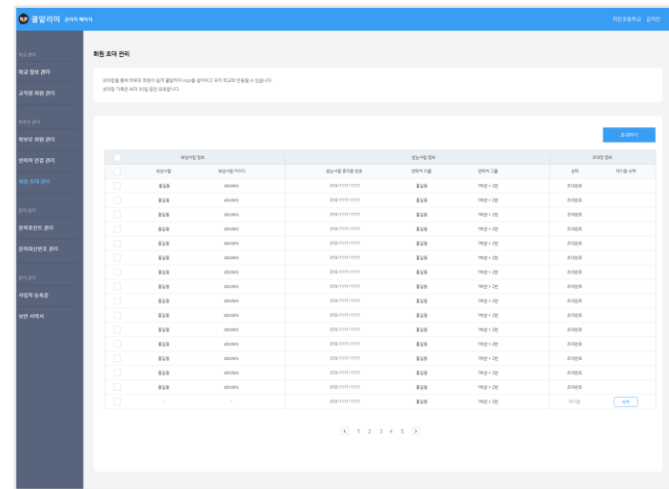

### 실시간 학교관리를 위한, '대시보드'

- 학부모 초대 가입 현황을 제공
- 최근 보낸 공지 / 설문 바로 가기
- 학사일정 제공 (쿨렌더 연동)
- 우리학교 식단표 제공