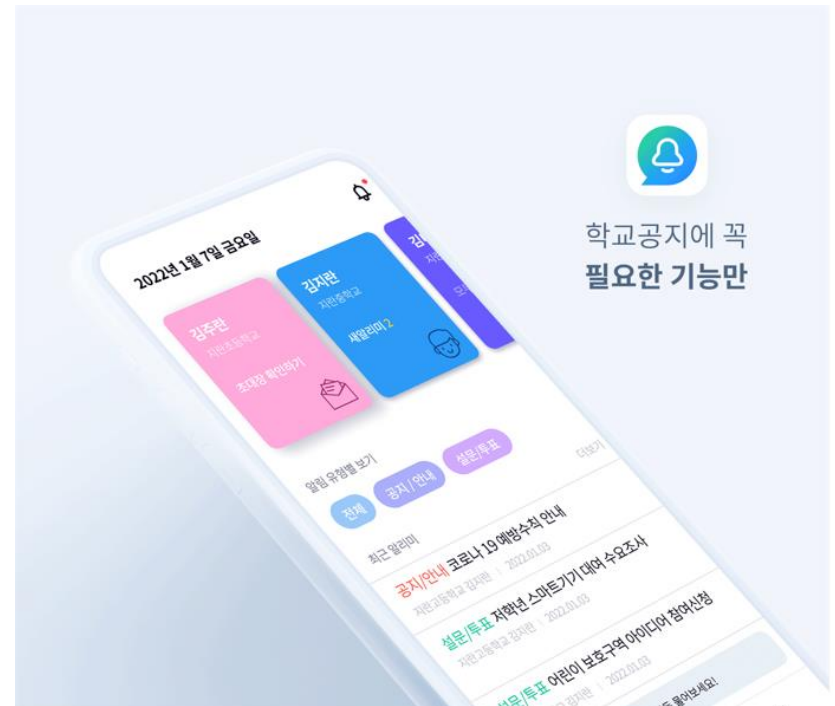

## 쿨알리미 서비스란?

쿨알리미는 학교 소식을 학부모님들에게 실시간으로 전달하는 공지 서비스입니다.  
학교에서 발송하는 공지 /설문에 최적화된 화면을 제공합니다.

01

학교 공지나 설문은 쿨알리미 앱으로  
꼭 읽어야 하는 긴급공지는 쿨알림톡으로

02

설문조사 결과 통계 그래프 제공으로  
시각효과 극대화

03

사용자 중심의 심플한 화면 구성