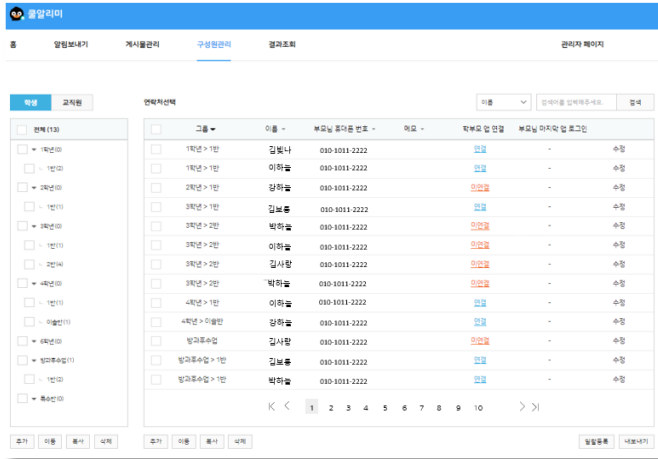

개인정보 암호화처리 완료, '구성원관리'

- 알리미 앱 사용자 (학부모) 정보 등록
- 등록된 정보는 암호화 처리되어 데이터베이스에 저장
- 등록된 구성원은 학교관리 페이지에서 일괄초대 가능