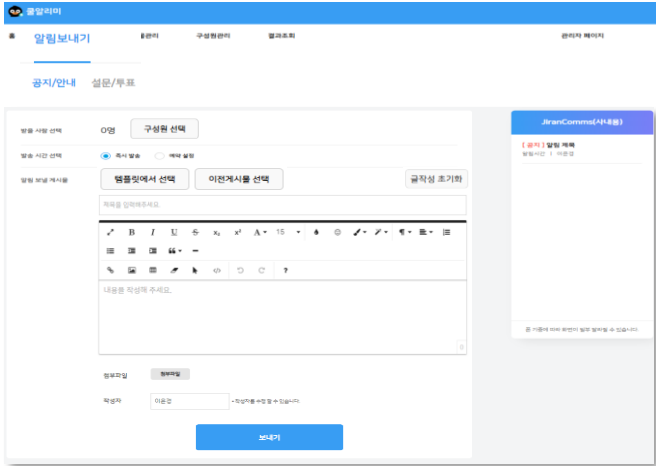

사용이 쉽고 간편한, '알리미 작성'

- 미연결 사용자에게 알림톡 발송 제공 (유료)
- 지난 공지, 가정통신문 재 발송
- 학교 기본 양식 불러오기 기능
- 글쓰기 에디터 제공
- 앱 화면 미리 보기 지원