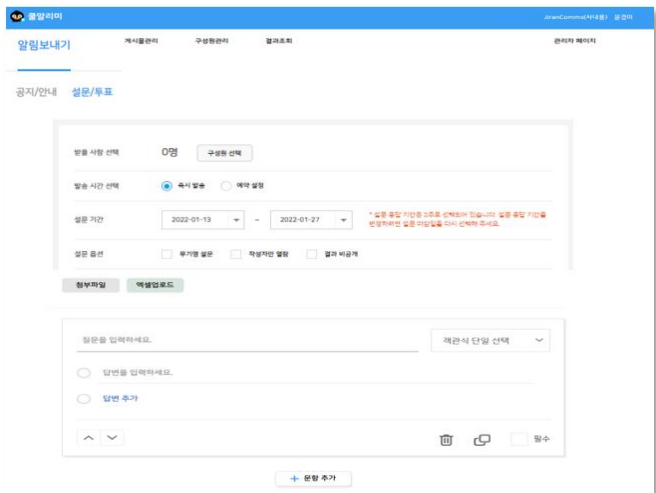

빠른 의견수렴을 위한, '설문발송'

- 다양한 유형의 설문, 원하는 질문의 성격에 따라 설문 항목 작성
- 무기명 항목 추가, 익명으로 설문 참여 가능
- 설문대상자에게 알림톡 발송, 설문 투표 독려가능