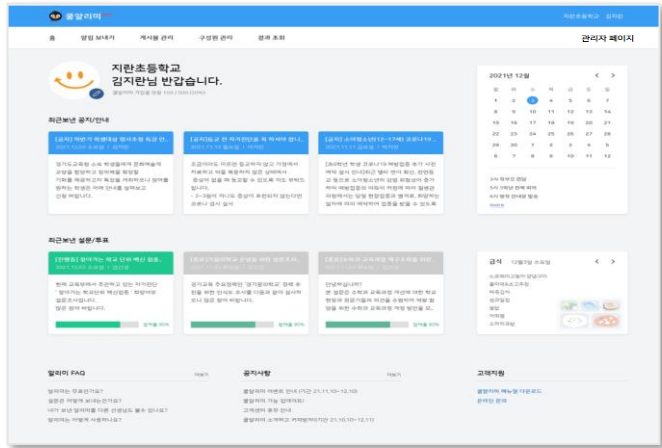

## 쿨알리미의 특징점

학교공지시스템에 꼭 맞춘 기능, 광고 없는 심플한 화면, 사용자 중심의 직관적인 UI를 제공합니다.  
학교정보 및 학부모 정보 암호화처리 되어 완벽 보안!

학교공지 유형에 따라  
**알리미 & 알림톡**을  
편하게 이동하며 사용!

쿨메신저를 사용중인  
학교라면 별도의  
**가입절차 없이**  
바로 사용가능!

구성원관리에 등록된  
**개인정보는 암호화**  
처리되어 DB에 저장

### 실시간 학교관리를 위한, '대시보드'

- 학부모 초대 가입 현황을 제공
- 최근 보낸 공지 / 설문 바로 가기
- 학사일정 제공 (쿨렌더 연동)
- 우리학교 식단표 제공